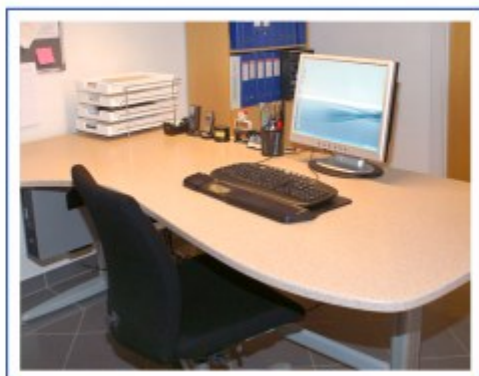

KUMA

De la vis la realitate

KUMA Home/Office

KUMA prezinta noua gama Home/Office - blaturi pentru mese si birouri din granit KUMA sau in noua tehnologie in vid din graphalit solid. Forme diverse-la cerere, design unic.