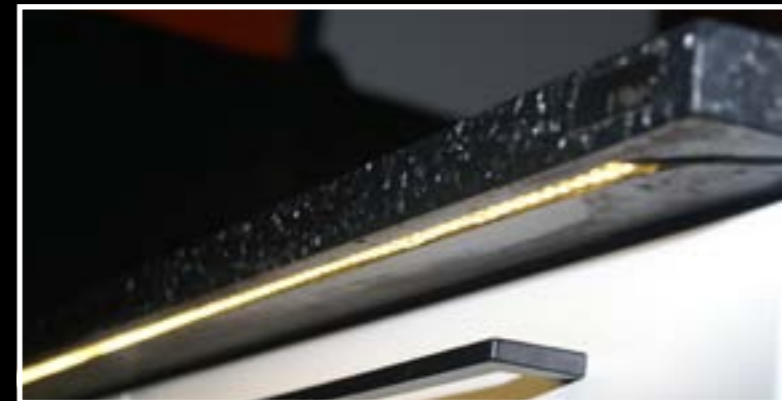

KUMA LED

Ready-installed light effect which creates beautiful, functional lighting in your kitchen or bathroom. Available with KUMA LOGO Touch on/off and dimming.

KUMA LED

Sistem de iluminare care poate fi preinstalat cu rolul de a genera o lumina discreta, frumoasa si functionala in baie si bucatarie. Disponibil cu buton de pornit/oprit Touch LOGO Kuma si cu functie de reglare a intensității luminoase.